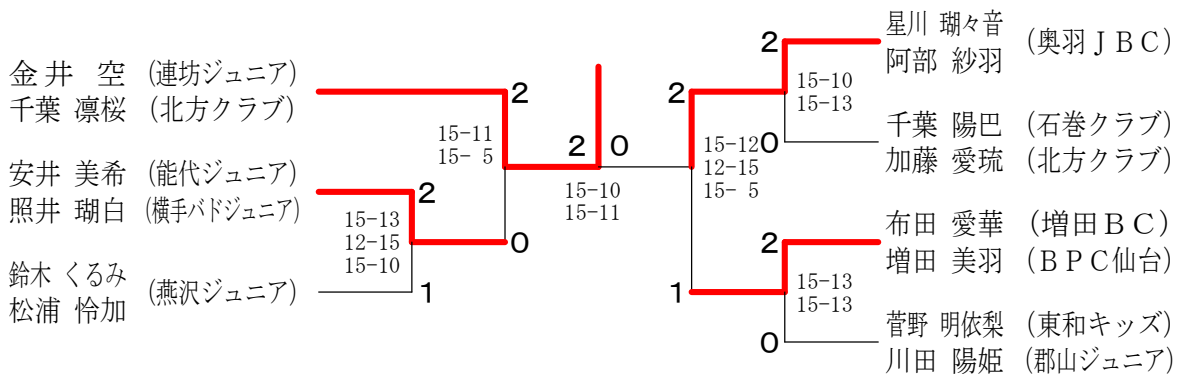

こうだいらプランテ杯 第3回 宮城県小学生ダブルスオープン大会

令和8年6月13日 大和町総合運動公園

6年以下女子ダブルス Aブロック	金井 千葉	原 馨	尾形 勝	順位
金井 空 (連坊ジュニア) 千葉 凛桜 (北方クラブ)	○	○	M 2-0 G 4-0 P 60-13	1
原 ここの 馨田 優碧 (大曲バドスリッパ)	×	○	M 1-1 G 2-2 P 39-46	2
尾形 芽郁 高塚 美沙 (岩沼ジュニア)	×	×	M 0-2 G 0-4 P 20-60	3

6年以下女子ダブルス Bブロック	菅野 明依梨	佐藤 結衣	川井 愛紳	順位
菅野 明依梨 (東和キッズ) 川田 陽姫 (郡山ジュニア)	○	○	M 2-0 G 4-0 P 60-23	1
佐藤 結衣 (横倉ジュニア) 竹田 璃帆	×	○	M 1-1 G 2-2 P 44-45	2
川井 愛紳 (鶴岡六学区) 佐藤 有咲	×	×	M 0-2 G 0-4 P 24-60	3

6年以下女子ダブルス Cブロック	星川 阿部	阿部 心咲	本田 陽乃香	順位
星川 阿部 瑚々音 (奥羽JBC) 阿部 紗羽	○	○	M 2-0 G 4-0 P 60-19	1
阿部 心咲 (石巻クラブ) 佐藤 璃歩 (北方クラブ)	×	○	M 1-1 G 2-2 P 37-50	2
本田 陽乃香 (松陵シャトルズ) 青砥 結叶 (古川ジュニア)	×	×	M 0-2 G 0-4 P 32-60	3

6年以下女子ダブルス Dブロック	鈴木 くるみ	星川 夕來	渡辺 陽葵	順位
鈴木 くるみ (燕沢ジュニア) 松浦 怜加	○	○	M 2-0 G 4-0 P 60-15	1
星川 夕來 (奥羽JBC) 須貝 恵愛里	×	○	M 1-1 G 2-2 P 42-37	2
渡辺 陽葵 (鹿島台ジュニア) 高橋 紗奈	×	×	M 0-2 G 0-4 P 10-60	3

6年以下女子ダブルス Eブロック	櫻尾 咲奏	千加 陽	宮下 暉梨	順位
櫻尾 咲奏 (大曲バドスリッパ) 後藤 沙希	×	○	M 1-1 G 2-2 P 45-49	2
千葉 陽巴 (石巻クラブ) 加藤 愛琉 (北方クラブ)	○	○	M 2-0 G 4-0 P 60-30	1
宮下 暉梨 (燕沢ジュニア) 大山 瑠奈	×	×	M 0-2 G 0-4 P 34-60	3

6年以下女子ダブルス Fブロック	布田 愛華	岩城 葵	佐藤 凜佳	順位
布田 愛華 (増田BC) 増田 美羽 (BPC仙台)	○	○	M 2-0 G 4-0 P 60-19	1
岩城 葵 (鶴岡六学区) 佐藤 凜佳	×	○	M 1-1 G 2-2 P 40-39	2
佐藤 凜佳 (仙台東部ジュニア) 小野 瑛空	×	×	M 0-2 G 0-4 P 18-60	3

6年以下女子ダブルス Gブロック	安井 美希	相馬 はる	大畑 瑠那	順位
安井 美希 (能代ジュニア) 照井 瑚白 (横手バドジュニア)	○	○	M 2-0 G 4-0 P 60-20	1
相馬 はる (田子ジュニア) 渡邊 加笑	×	○	M 1-1 G 2-2 P 38-46	2
大畑 瑠那 (東和ジュニア) 遠藤 芽生	×	×	M 0-2 G 0-4 P 28-60	3

6年以下女子ダブルス 決勝トーナメント