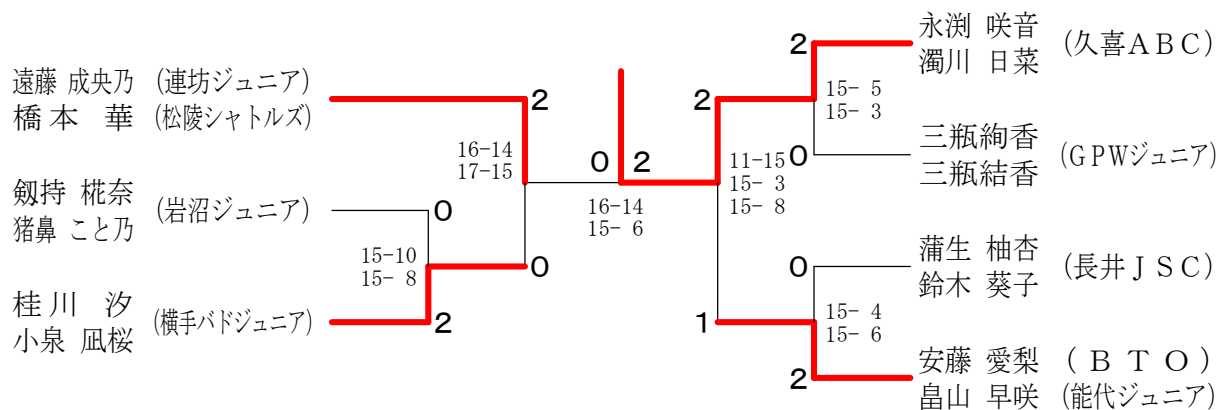

こうだいらプランテ杯 第3回 宮城県小学生ダブルスオープン大会

令和8年6月13日 大和町総合運動公園

5年以下女子ダブルス Aブロック	遠藤 橋本	蒲生 鈴木	今 佐々木	森 佐藤	勝敗	順位
遠藤 成央乃 (連坊ジュニア) 橋本 華 (松陵シャトルズ)	○ 15-9 15-10	○ 15-7 15-8	○ 15-4 15-3	M 3-0 G 6-0 P 90-41	1	
蒲生 柚杏 鈴木 葵子 (長井JSC)	×	○ 15-12 15-10	○ 15-7 15-8	M 2-1 G 4-2 P 79-67	2	
今 雪乃 佐々木 和来 (神岡ジュニア)	×	×	○ 15-3 15-13	M 1-2 G 2-4 P 67-76	3	
森 輝 佐藤 優花 (岩沼ジュニア)	×	×	×	M 0-3 G 0-6 P 38-90	4	

5年以下女子ダブルス Bブロック	三瓶 三瓶	安藤 藤山	梶田 大友	梅津 松木	勝敗	順位
三瓶 絢香 (GPWジュニア) 三瓶 結香	×	×	○ 15-6 15-3	○ 15-9 15-9	M 2-1 G 4-2 P 72-57	2
安藤 愛梨 (BTO) 島山 早咲 (能代ジュニア)	○ 15-6 15-6	×	○ 15-4 15-6	○ 15-4 15-7	M 3-0 G 6-0 P 90-33	1
梶田 結衣 大友 明華 (増田BC)	×	×	×	×	M 0-3 G 0-6 P 37-90	4
梅津 つぐみ (いわきジュニア) 松木 葵	×	×	○ 15-8 15-10	×	M 1-2 G 2-4 P 59-78	3

5年以下女子ダブルス Cブロック	永濁 潤川	齋藤 武田	小濱 平	勝敗	順位
永濁 咲音 (久喜ABC) 濁川 日菜	○ 15-7 15-5	○ -X -X	M 2-0 G 4-0 P 60-12	1	
齋藤 文美 (岩沼ジュニア) 武田 柊那	×	○ -X -X	M 1-1 G 2-2 P 42-30	2	
小濱 由菜 平 夏穂 (佐沼ジュニア)	×	×	M 0-2 G 0-4 P 0-60	3	

5年以下女子ダブルス Dブロック	桂川 小泉	石田 吉澤	野口 山田	勝敗	順位
桂川 汐 小泉 風桜 (横手パドジュニア)	○ 15-10 15-11	○ 15-5 15-6	M 2-0 G 4-0 P 60-32	1	
石田 杏珠 (燕沢ジュニア) 吉澤 美桜 (連坊ジュニア)	×	○ 15-9 15-10	M 1-1 G 2-2 P 51-49	2	
野口 実里 (OSC-Jr) 山田 梓乃	×	×	M 0-2 G 0-4 P 30-60	3	

5年以下女子ダブルス Eブロック	剣持 猪鼻	芦原 星	高橋 廣瀬	勝敗	順位
剣持 柊奈 (岩沼ジュニア) 猪鼻 こと乃	○ 15-11 15-8	○ 15-0 15-2	M 2-0 G 4-0 P 60-21	1	
芦原 希美 星川 笑舞 (奥羽JBC)	×	○ 15-8 15-3	M 1-1 G 2-2 P 49-41	2	
高橋 芹奈 廣瀬 愛依 (東向陽台)	×	×	M 0-2 G 0-4 P 13-60	3	

5年以下女子ダブルス 決勝トーナメント