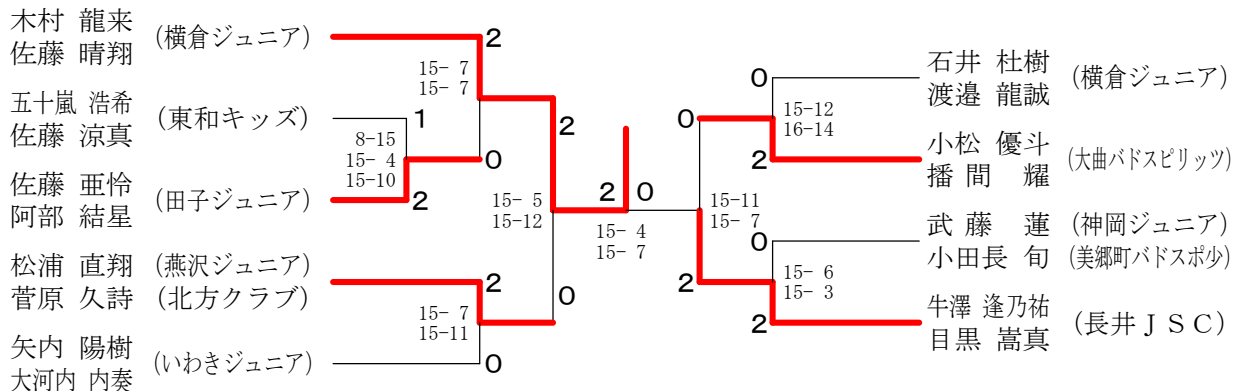

こうだいらプランテ杯 第3回 宮城県小学生ダブルスオープン大会

令和8年6月13日 大和町総合運動公園

6年以下男子ダブルス Aブロック	木佐	市村	村口	武藤	鈴木	木坂	勝敗	順位
木村 龍来 佐藤 晴翔 (横倉ジュニア)	○	○	○	M 3-0 G 6-0 P 90-11	1			
市村 敏樹 山口 雅治 (ふじがたバドミントン)	×	×	×	M 1-2 G 2-4 P 39-68	3			
武藤 蓮 小田長 旬 (美郷町バドスポ)	×	○	○	M 2-1 G 4-2 P 70-46	2			
鈴木 陽太 早坂 俊太 (南小泉ジュニア)	×	×	×	M 0-3 G 0-6 P 16-90	4			

6年以下男子ダブルス Bブロック	牛目	澤黒	我妻	秋志	場摩	勝敗	順位
牛澤 逢乃祐 目黒 嵩真 (長井JSC)	○	○	M 2-0 G 4-0 P 60-5	1			
我妻 湊斗 金野 泰成 (田子ジュニア)	×	○	M 1-1 G 2-2 P 34-48	2			
秋場 環久 志摩 昂希 (松陵シャトルズ)	×	×	M 0-2 G 0-4 P 19-60	3			

6年以下男子ダブルス Cブロック	石渡	井邊	三浦	堀江勇翔	勝敗	順位
石井 杜樹 渡邊 龍誠 (横倉ジュニア)	○	○	M 2-0 G 4-1 P 72-41	1		
三浦 蓮月 安藤 晴嘉 (北方クラブ)	×	×	M 0-2 G 1-4 P 48-71	3		
堀江 勇翔 氏家 悠仁 (西中田ジュニア)	×	○	M 1-1 G 3-3 P 71-79	2		

6年以下男子ダブルス Dブロック	矢内	内河内	千田	田池	小笠原	勝敗	順位
矢内 陽樹 大河内 内奏 (いわきジュニア)	○	○	M 2-0 G 4-0 P 60-33	1			
千田 幸和 菊池 直人 (横倉ジュニア)	×	○	M 1-1 G 2-3 P 53-59	2			
小笠原 大地 川名 陽也 (北方クラブ)	×	×	M 0-2 G 1-4 P 47-68	3			

6年以下男子ダブルス Eブロック	松浦	菅原	木村	清野	水宮	勝敗	順位
松浦 直翔 菅原 久詩 (燕沢ジュニア)	○	○	M 2-0 G 4-0 P 60-8	1			
木村 颯汰 星野 泰太 (鶴岡六学区)	×	○	M 1-1 G 2-3 P 49-63	2			
清水 湊 大宮 瑛翔 (槻木S.C.)	×	×	M 0-2 G 1-4 P 36-74	3			

6年以下男子ダブルス Fブロック	小松	松間	高須賀	阿部	勝敗	順位
小松 優斗 播間 耀 (大曲バドスピリッツ)	○	○	M 2-0 G 4-0 P 60-29	1		
高須賀 斗真 遠藤 悠磨 (石巻クラブ)	×	○	M 1-1 G 2-2 P 47-47	2		
阿部 秀弥 岡野 光希 (東向陽台)	×	×	M 0-2 G 0-4 P 29-60	3		

6年以下男子ダブルス Gブロック	児玉	佐藤	藤佐	谷藤	勝敗	順位
児玉 知弥 北村 恵輔 (八戸レイクジュニア)	○	×	M 1-1 G 3-3 P 78-81	3		
佐藤 亜怜 阿部 結星 (田子ジュニア)	×	○	M 1-1 G 3-3 P 83-81	1		
熊谷 旺雅 佐藤 琉生 (鹿島台ジュニア)	○	×	M 1-1 G 3-3 P 78-77	2		

6年以下男子ダブルス Hブロック	富松	榎井	五十嵐	佐藤	勝敗	順位
富松 桜翔 松井 晴 (大曲バドスピリッツ)	×	○	M 1-1 G 2-2 P 50-50	2		
五十嵐 浩希 佐藤 涼真 (東和キッズ)	○	○	M 2-0 G 4-0 P 60-39	1		
佐藤 陸翔 今野 博斗 (塩竈ジュニア)	×	×	M 0-2 G 0-4 P 39-60	3		

6年以下男子ダブルス 決勝トーナメント