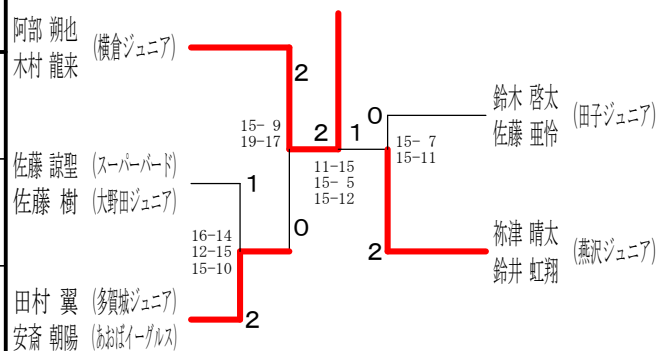

第1回 ジュニアダブルスオープン宮城

令和6年6月15日 大和町総合体育館（メイン）

5年以下男子ダブルス Aブロック	阿部 朔也 木村 龍来	櫻井 悠真 須貝 翔	井貝 須	木村 元 坂元 一輝	鈴木 啓太 佐藤 亜怜	勝敗	順位
	○	○	○	M 3-0 G 6-0 P 90-40	1		
	×	○	×	M 0-3 G 0-6 P 47-90	4		
	×	○	×	M 1-2 G 3-4 P 87-90	3		
	×	○	○	M 2-1 G 4-3 P 87-91	2		

5年以下男子ダブルス Bブロック	高野 幹太郎 加藤 成翔	津井 外門	崎脇 廉	佐藤 諒聖 佐藤 樹	勝敗	順位
	×	○	×	M 1-2 G 3-4 P 78-96	3	
	○	○	○	M 3-0 G 6-0 P 90-46	1	
	×	×	×	M 0-3 G 0-6 P 62-90	4	
	○	×	○	M 2-1 G 4-3 P 91-89	2	

5年以下男子ダブルス Cブロック	寺嶋 煌海 蒲生 珀久	原谷 侑志 佐藤 翼	田村 翼 安齋 朝陽	勝敗	順位
	○	×	M 1-1 G 2-2 P 49-46	2	
	×	×	M 0-2 G 0-4 P 27-60	3	
	○	○	M 2-0 G 4-0 P 60-30	1	

5年以下男子ダブルス 決勝トーナメント