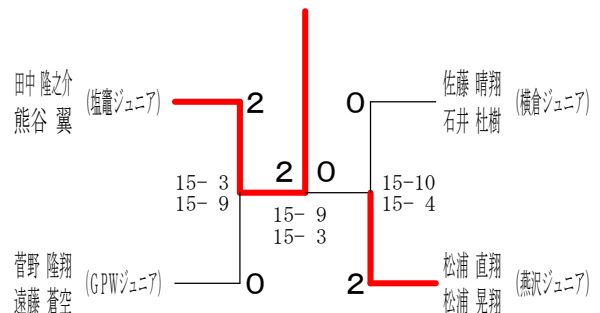

4年以下男子ダブルス 決勝トーナメント