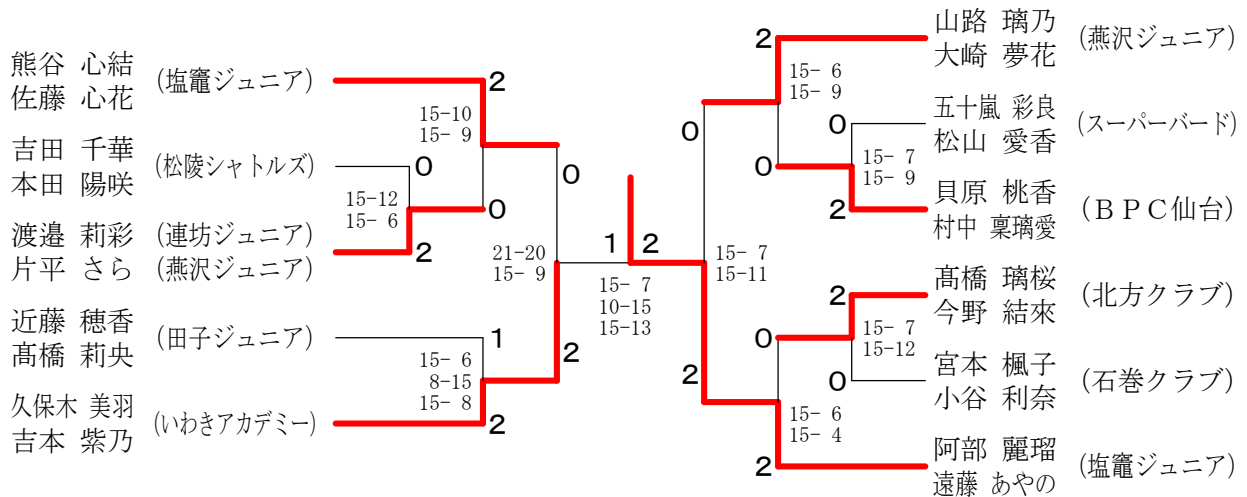

第1回 ジュニアダブルスオープン宮城

令和6年6月15日 大和町総合体育館 (メイン)

6年以下女子ダブルス 決勝トーナメント

5年以下女子ダブルス Aブロック	鎌田 大久保	大宮 山下	武藤 中村	勝敗	順位
鎌田 梨乃 (塩竈ジュニア) 大久保 かすみ	○	○	M 2-0 G 4-0 P 60-20	1	
大宮 花菜 (相馬ジュニア) 山下 夢桜	×	○	M 1-1 G 2-2 P 47-41	2	
武藤 希花 (SJC) 中村 優菜	×	×	M 0-2 G 0-4 P 14-60	3	

5年以下女子ダブルス Bブロック	小幡 陽夏	磯谷 希	大瀧 優光	勝敗	順位
小幡 陽夏 (燕沢ジュニア) 竹田 結菜	○	○	M 2-0 G 4-0 P 60-17	1	
磯谷 希 (仙台東部ジュニア) 佐藤 凜佳	×	○	M 0-2 G 0-4 P 23-60	3	
大瀧 優光 (致道スポ少) 伊藤 梨乃	×	×	M 1-1 G 2-2 P 40-46	2	

5年以下女子ダブルス Cブロック	安藤 光	林 咲来	鈴木 悠莉	勝敗	順位
安藤 光 (横倉ジュニア) 猪股 しずく	○	×	M 1-1 G 3-3 P 72-77	3	
林 咲来 (ひばり野ジュニア) 佐藤 真優	×	○	M 1-1 G 3-3 P 80-82	2	
鈴木 悠莉 (松陵シャトルズ) 奥田 奈々子	○	×	M 1-1 G 3-3 P 81-74	1	

5年以下女子ダブルス Dブロック	小野 秋那	佐藤 美琴	蛭名 侑奈	勝敗	順位
小野 秋那 (奥羽JBC) 三上 愛友	×	×	M 0-2 G 0-4 P 47-60	3	
佐藤 美琴 (松陵シャトルズ) 橋本 凜	○	○	M 2-0 G 4-0 P 60-37	1	
蛭名 侑奈 (仙台東部ジュニア) 鈴木 愛菜	○	×	M 1-1 G 2-2 P 46-56	2	

5年以下女子ダブルス Eブロック	平子 芽依	安藤 颯	菅野 葵	勝敗	順位
平子 芽依 (いわきアカデミー) 添田 朝咲日	×	○	M 1-1 G 3-2 P 69-66	2	
安藤 颯 (石巻クラブ) 阿部 心咲	○	○	M 2-0 G 4-2 P 84-76	1	
菅野 葵 (田子ジュニア) 相馬 はる	×	×	M 0-2 G 1-4 P 59-70	3	

5年以下女子ダブルス Fブロック	鈴木 あき菜	遠藤 巴七乃	田中 愛麻	勝敗	順位
鈴木 あき菜 (致道スポ少) 佐藤 莉未愛	×	×	M 0-2 G 0-4 P 0-60	3	
遠藤 巴七乃 (連坊ジュニア) 千葉 陽巴 (石巻クラブ)	○	○	M 2-0 G 4-0 P 60-8	1	
田中 愛麻 (仙台東部ジュニア) 相原 未来	○	×	M 1-1 G 2-2 P 38-30	2	

5年以下女子ダブルス Gブロック	大沼 ひなた	山内 美羽	堀米 咲花	勝敗	順位
大沼 ひなた (BPC仙台) 内海 しずく (大野田ジュニア)	○	○	M 2-0 G 4-0 P 60-32	1	
山内 美羽 (葵クラブ) 菅井 杏菜	×	○	M 1-1 G 2-2 P 48-53	2	
堀米 咲花 (にしずみスポ少) 太田 もも	×	×	M 0-2 G 0-4 P 37-60	3