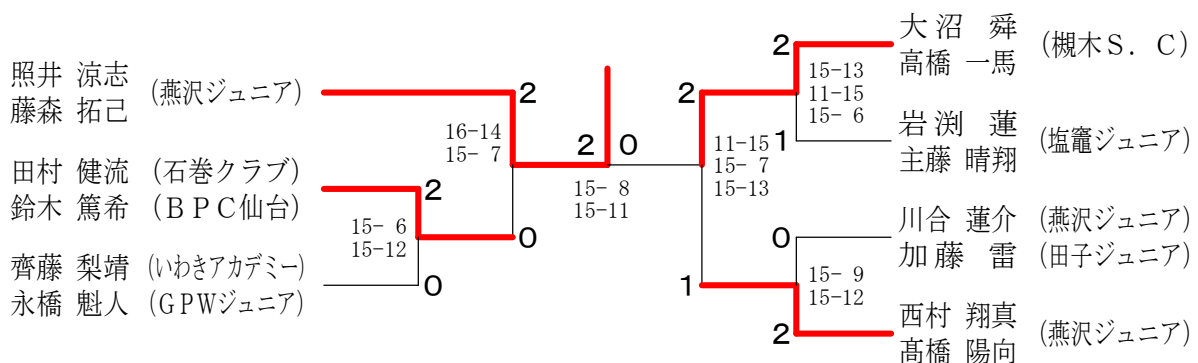

6年以下男子ダブルス Bブロック	西村 高橋	村橋 陽向	山下 唯岡	沼田 猪鼻	田鼻 勝敗	順位
西村 翔真 高橋 陽向 (燕沢ジュニア)			○ 15-2 15-2	○ 15-2 15-4	M 2-0 G 4-0 P 60-10	1
山下 暁矢 唯岡 大晟 (相馬シャトルズ)	×		×	×	M 0-2 G 1-4 P 42-69	3
沼田 光雅 猪鼻 大心 (岩沼ジュニア)	×	○ 2-15 4-15	○ 9-15 15-12 15-11		M 1-1 G 2-3 P 45-68	2

6年以下男子ダブルス Cブロック	大沼 高橋	沼橋 一馬	宍戸 千葉	戸葉 知哉	米山 根本	山本 晃宏	勝敗	順位
大沼 舜 高橋 一馬 (槻木S.C.)			○ 15-4 15-2	○ 15-3 15-1			M 2-0 G 4-0 P 60-10	1
宍戸 希 千葉 知哉 (鹿島台Jrスポ少)	×			○ 15-5 15-12			M 1-1 G 2-2 P 36-47	2
米山 結翔 根本 晃宏 (相馬シャトルズ)	×	×	×	×			M 0-2 G 0-4 P 21-60	3

6年以下男子ダブルス Dブロック	齊藤 永橋	藤橋 魁人	相馬 狩野	馬野 桂佑	吉田 関根	田根 叶汰	勝敗	順位
齊藤 梨靖 永橋 魁人 (いわきアカデミー)			○ 15-5 15-2	○ 15-7 15-2			M 2-0 G 4-0 P 60-16	1
相馬 幸弘 狩野 桂佑 (田子ジュニア)	×			○ 15-9 15-13			M 1-1 G 2-2 P 37-52	2
吉田 恵翔 関根 叶汰 (東陽台ジュニア)	×	×	×	×			M 0-2 G 0-4 P 31-60	3

6年以下男子ダブルス Eブロック	田村 健流	鈴木 篤希	青木 大翔	木藤 大翔	大友 将太郎	友藤 耀大	勝敗	順位
田村 健流 鈴木 篤希 (石巻クラブ)			○ 15-6 15-4	○ 15-9 15-1			M 2-0 G 4-0 P 60-20	1
青木 綱篤 佐藤 大翔 (相馬ジュニア)	×			○ 15-9 15-12			M 1-1 G 2-2 P 40-51	2
大友 将太郎 佐藤 耀大 (仙台東部ジュニア)	×	×	×	×			M 0-2 G 0-4 P 31-60	3

6年以下男子ダブルス Fブロック	小西 前田	西田 一磨	岩主 蓮	岩中 晴翔	岩村 羽寿	勝敗	順位	
小西 梨月 前田 一磨 (ひばり野ジュニア)			×	○ 15-9 15-12			M 1-1 G 2-2 P 40-51	2
岩主 蓮 主藤 晴翔 (塩竈ジュニア)	○ 15-1 15-9			○ 15-3 15-1			M 2-0 G 4-0 P 60-14	1
岩主 光希 中村 羽寿 (燕沢ジュニア)	×	×	×	×			M 0-2 G 0-4 P 25-60	3

6年以下男子ダブルス Gブロック	永山 蛭田	山田 楓真	川合 蓮介	合藤 雷	南雲 斎藤	雲藤 龍斗	勝敗	順位
永山 皇太郎 蛭田 楓真 (いわきアカデミー)			×	○ 15-5 15-7			M 1-1 G 2-2 P 50-42	2
川合 蓮介 加藤 雷 (燕沢ジュニア)	○ 15-7 15-13			○ 15-3 15-7			M 2-0 G 4-0 P 60-30	1
南雲 一樹 斎藤 龍斗 (多賀城ジュニア)	×	×	×	×			M 0-2 G 0-4 P 22-60	3

6年以下男子ダブルス 決勝トーナメント