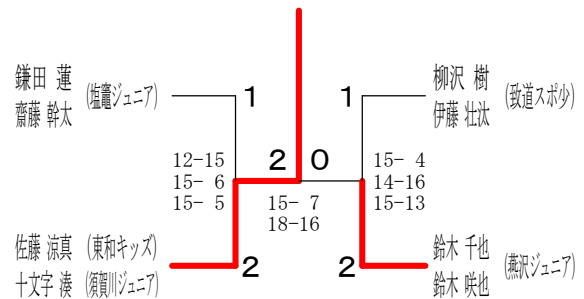

第1回 ジュニアダブルスオープン宮城

令和6年6月15日 大和町総合体育館（メイン）

3年以下男子ダブルス Aブロック	鎌田 蓮 齋藤 幹太	柳 伊 樹 伊藤 壮汰	阿 崎 武蔵 岩 悠真	高 橋 央季 高 橋 壯季	勝 敗	順 位
	○	○	○	M 3-0 G 6-1 P 104-41	1	
	×	○	○	M 2-1 G 5-2 P 86-77	2	
	×	×	○	M 1-2 G 2-4 P 48-84	3	
	×	×	×	M 0-3 G 0-6 P 54-90	4	

3年以下男子ダブルス Bブロック	高 井 橋 関 高 橋 昊誠 井 関 終平	鈴 木 千也 鈴 木 咲也	鈴 木 晴太 葛 西 零	勝 敗	順 位
	×	×	M 0-2 G 0-4 P 22-60	3	
	○	○	M 2-0 G 4-0 P 60-37	1	
	○	×	M 1-1 G 2-2 P 54-39	2	

3年以下男子ダブルス Cブロック	佐 藤 涼真 十文字 湊	後 藤 銀我 中 村 寛人	安 達 俊斗 沼 田 直歩	勝 敗	順 位
	○	×	M 2-0 G 4-1 P 72-38	1	
	×	×	M 0-2 G 0-4 P 0-60	3	
	×	○	M 1-1 G 3-2 P 68-42	2	

3年以下男子ダブルス 決勝トーナメント