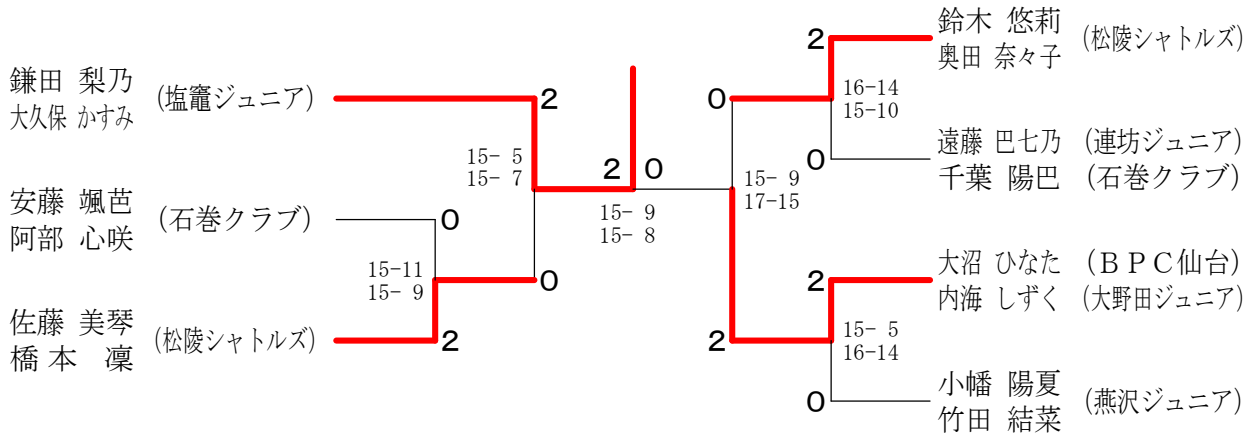

第1回 ジュニアダブルスオープン宮城

令和6年6月15日 大和町総合体育館（メイン）

5年以下女子ダブルス 決勝トーナメント