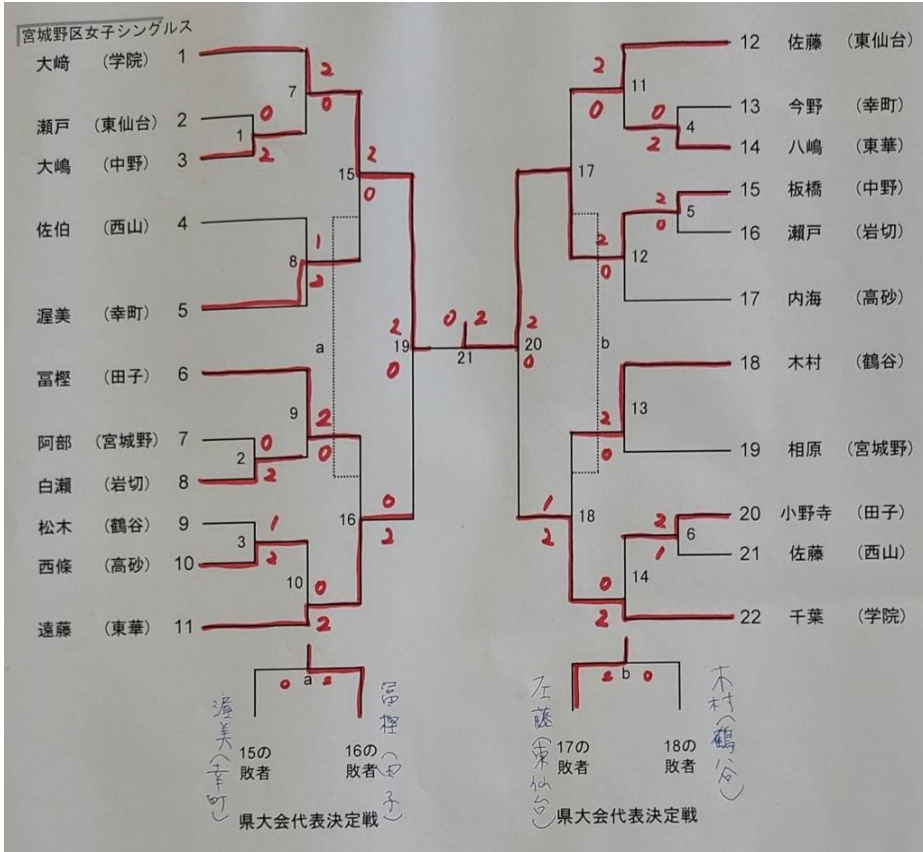

男子ダブルス

女子団体戦

女子シングルス

〔青葉区 女子ダブルス〕

●宮城野区

男子団体戦

男子シングルス

男子ダブルス

女子団体戦

女子シングルス

女子ダブルス

●太白区

男子団体戦

男子シングルス

男子ダブルス

女子団体戦

〔太白区〕

女子シングルス

〔太白区 女子シングルス〕

女子ダブルス

〔太白区 女子ダブルス〕

●若林区

男子団体戦

男子シングルス

男子ダブルス

女子団体戦

女子シングルス

女子ダブルス

●泉区

男子団体戦

男子シングルス

男子ダブルス