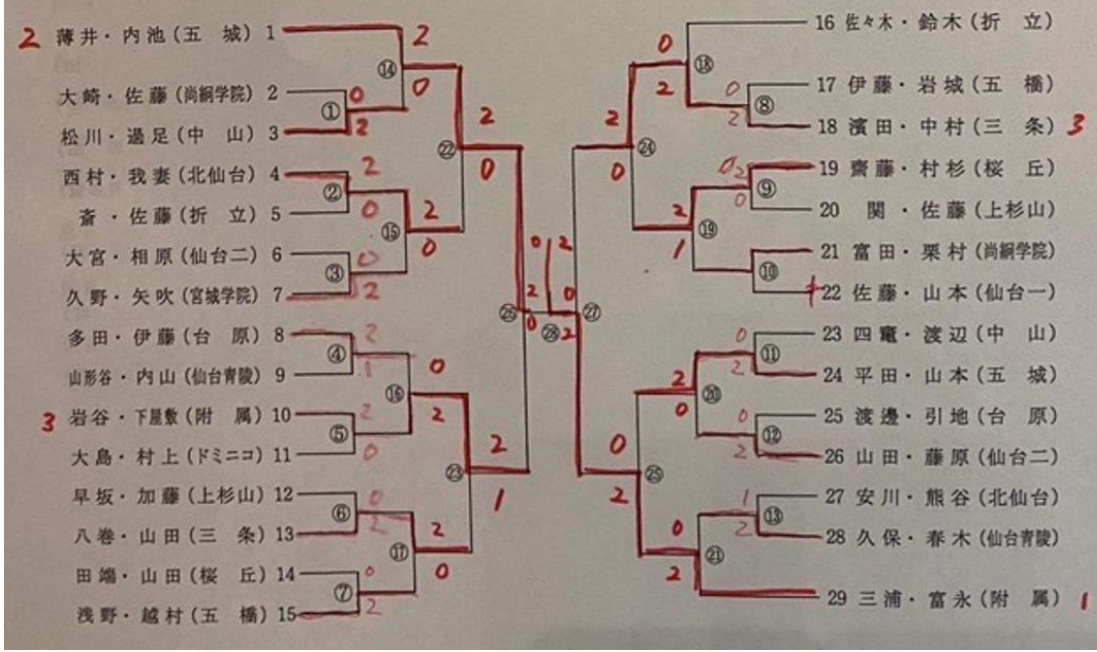

男子ダブルス

女子団体戦

女子シングルス

〔青葉区 女子ダブルス〕

●宮城野区

男子団体戦

男子シングルス

男子ダブルス

女子団体戦

女子シングルス

女子ダブルス

●太白区

男子団体戦

男子シングルス

男子ダブルス

女子団体戦

〔太白区〕

女子シングルス

〔太白区 女子シングルス〕

女子ダブルス

〔太白区 女子ダブルス〕

●若林区

男子団体戦

男子シングルス

男子ダブルス

女子団体戦

女子シングルス

女子ダブルス

●泉区

男子団体戦

男子シングルス

男子ダブルス