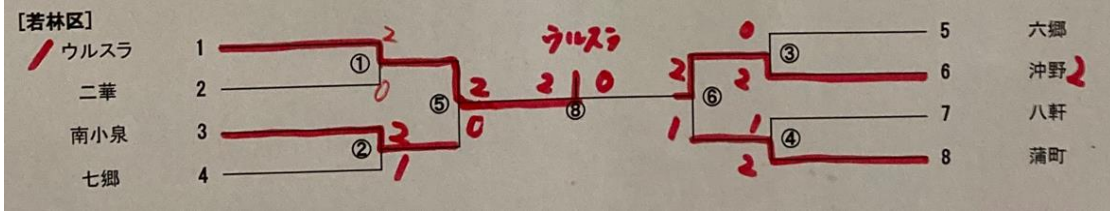

女子団体戦

女子シングルス

女子ダブルス

●太白区

男子団体戦

男子シングルス

男子ダブルス

女子団体戦

〔太白区〕

女子シングルス

〔太白区 女子シングルス〕

女子ダブルス

〔太白区 女子ダブルス〕

●若林区

男子団体戦

男子シングルス

男子ダブルス

女子団体戦

女子シングルス

女子ダブルス

●泉区

男子団体戦

男子シングルス

男子ダブルス