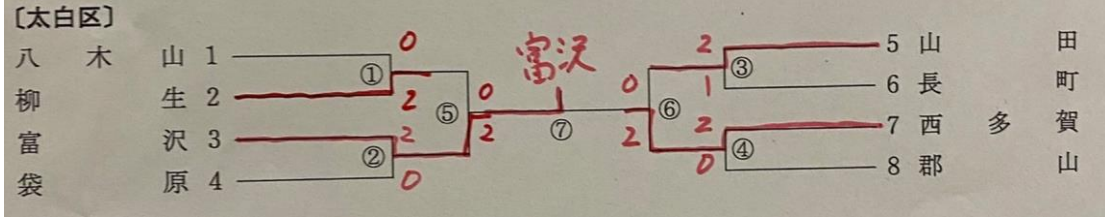

男子ダブルス

女子団体戦

女子シングルス

〔青葉区 女子ダブルス〕

●宮城野区

男子団体戦

男子シングルス

男子ダブルス

女子団体戦

女子シングルス

女子ダブルス

●太白区

男子団体戦

男子シングルス

男子ダブルス

女子団体戦

〔太白区〕

女子シングルス

〔太白区 女子シングルス〕

女子ダブルス

〔太白区 女子ダブルス〕

●若林区

男子団体戦

男子シングルス

男子ダブルス

女子団体戦

女子シングルス

女子ダブルス

●泉区

男子団体戦

男子シングルス

男子ダブルス