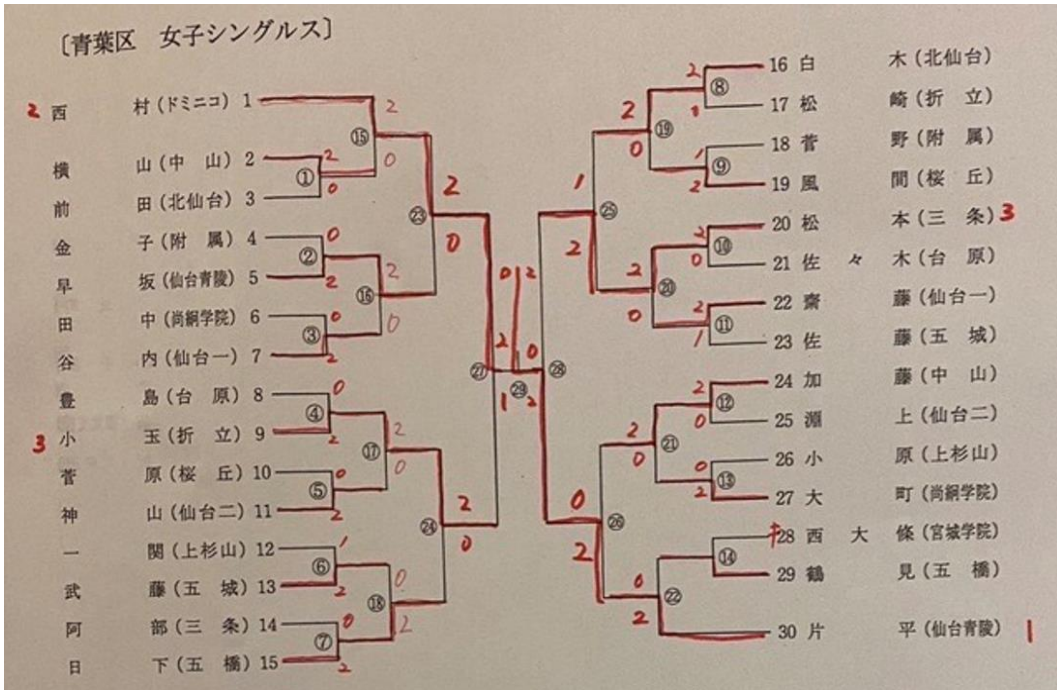

男子ダブルス

女子団体戦

女子シングルス

〔青葉区 女子ダブルス〕

●宮城野区

男子団体戦

男子シングルス

男子ダブルス

女子団体戦

女子シングルス

女子ダブルス

●太白区

男子団体戦

男子シングルス

男子ダブルス

女子団体戦

〔太白区〕

女子シングルス

〔太白区 女子シングルス〕

女子ダブルス

〔太白区 女子ダブルス〕

●若林区

男子団体戦

男子シングルス

男子ダブルス

女子団体戦

女子シングルス

女子ダブルス

●泉区

男子団体戦

男子シングルス

男子ダブルス