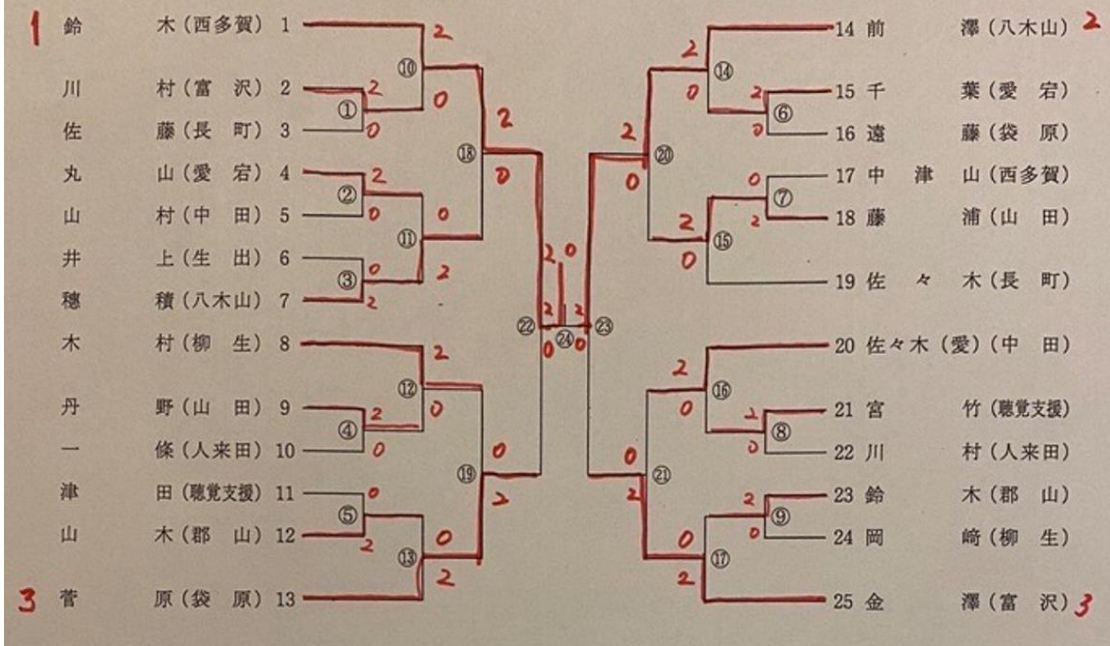

男子ダブルス

女子団体戦

女子シングルス

〔青葉区 女子ダブルス〕

●宮城野区

男子団体戦

男子シングルス

男子ダブルス

女子団体戦

女子シングルス

女子ダブルス

●太白区

男子団体戦

男子シングルス

男子ダブルス

女子団体戦

〔太白区〕

女子シングルス

〔太白区 女子シングルス〕

女子ダブルス

〔太白区 女子ダブルス〕

●若林区

男子団体戦

男子シングルス

男子ダブルス

女子団体戦

女子シングルス

女子ダブルス

●泉区

男子団体戦

男子シングルス

男子ダブルス