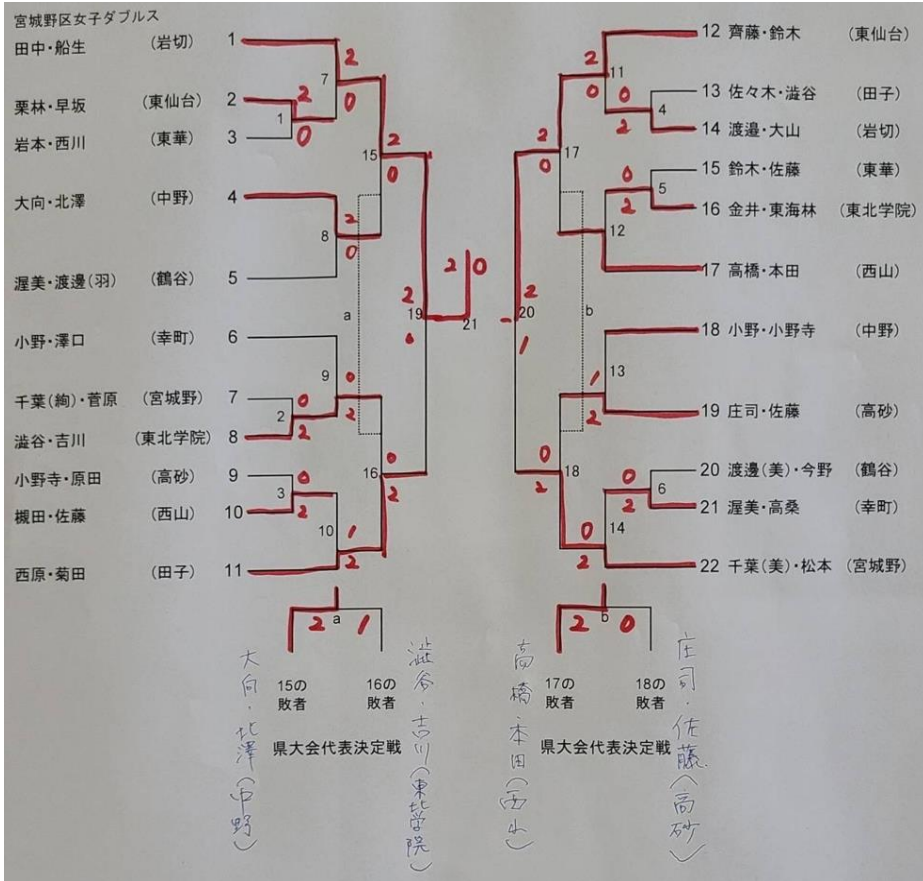

男子ダブルス

女子団体戦

女子シングルス

〔青葉区 女子ダブルス〕

●宮城野区

男子団体戦

男子シングルス

男子ダブルス

女子団体戦

女子シングルス

女子ダブルス

●太白区

男子団体戦

男子シングルス

男子ダブルス

女子団体戦

〔太白区〕

女子シングルス

〔太白区 女子シングルス〕

女子ダブルス

〔太白区 女子ダブルス〕

●若林区

男子団体戦

男子シングルス

男子ダブルス

女子団体戦

女子シングルス

女子ダブルス

●泉区

男子団体戦

男子シングルス

男子ダブルス