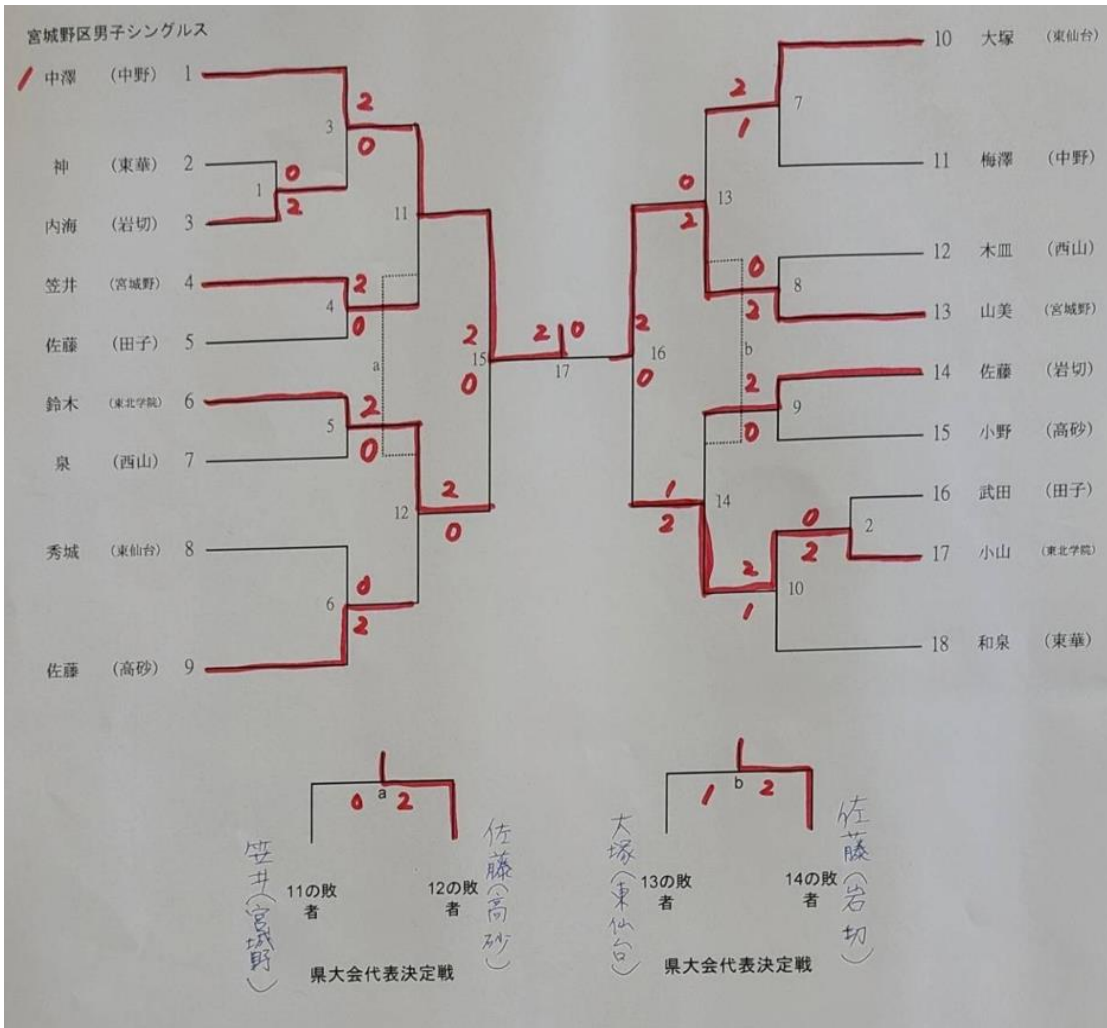

男子ダブルス

女子団体戦

女子シングルス

〔青葉区 女子ダブルス〕

●宮城野区

男子団体戦

男子シングルス

男子ダブルス

女子団体戦

女子シングルス

女子ダブルス

●太白区

男子団体戦

男子シングルス

男子ダブルス

女子団体戦

〔太白区〕

女子シングルス

〔太白区 女子シングルス〕

女子ダブルス

〔太白区 女子ダブルス〕

●若林区

男子団体戦

男子シングルス

男子ダブルス

女子団体戦

女子シングルス

女子ダブルス

●泉区

男子団体戦

男子シングルス

男子ダブルス