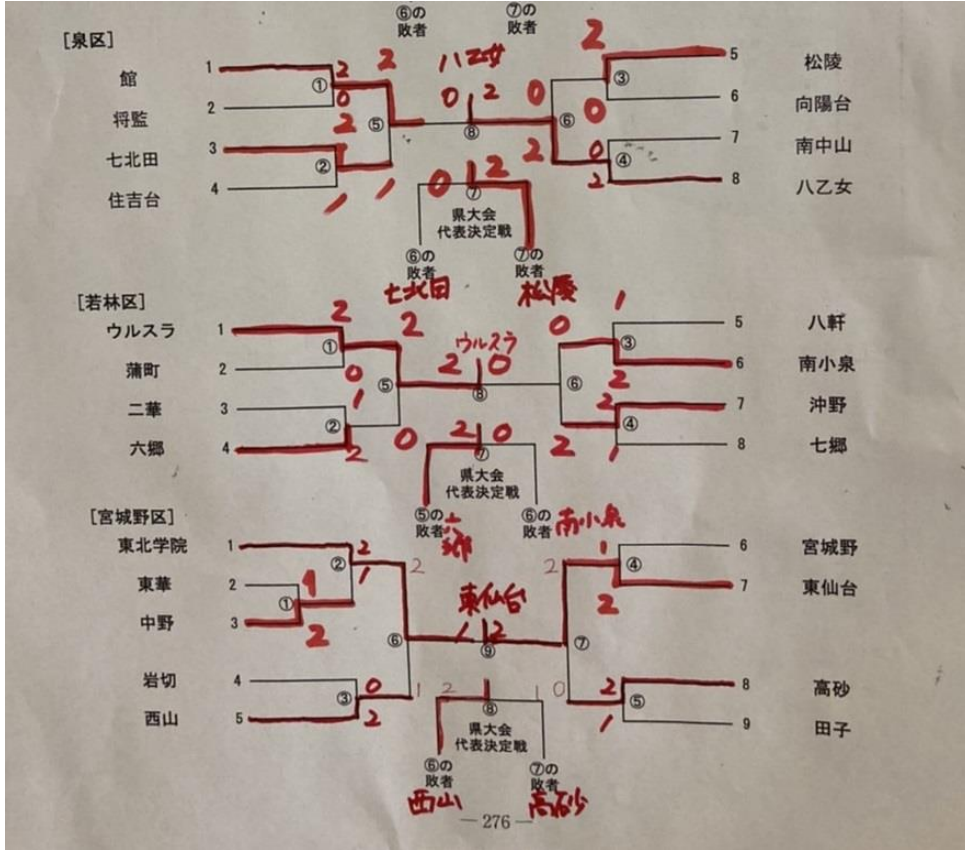

男子団体戦

女子団体戦

男子個人戦 (泉区)

【泉区男子シングルス】

【泉区男子ダブルス】

男子個人戦 (若林区)

[若林区男子シングルス]

[若林区男子ダブルス]

男子個人戦 (宮城野区)

[宮城野区男子シングルス]

[宮城野区男子ダブルス]

女子個人戦 (泉区)

【泉区女子シングルス】

【泉区女子ダブルス】

女子個人戦 (宮城野区)

[宮城野区女子シングルス]

[宮城野区女子ダブルス]