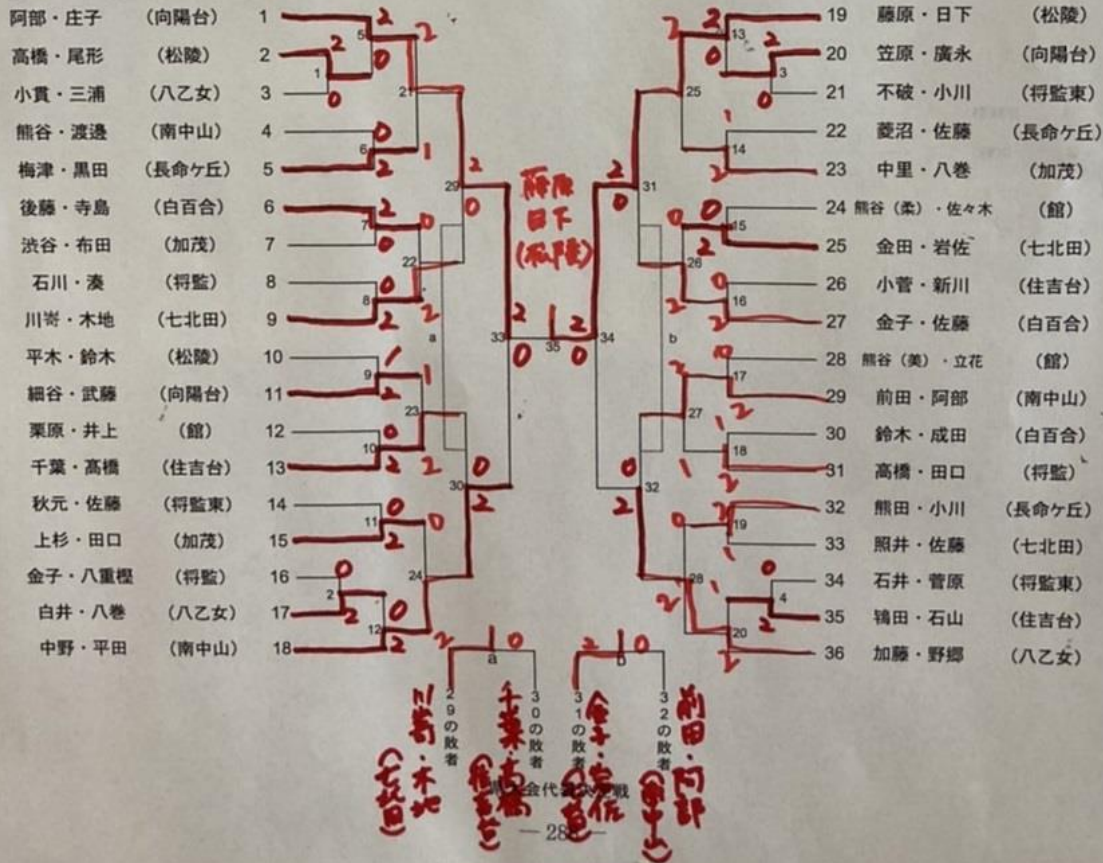

男子団体戦

女子団体戦

男子個人戦 (泉区)

【泉区男子シングルス】

【泉区男子ダブルス】

男子個人戦 (若林区)

[若林区男子シングルス]

[若林区男子ダブルス]

男子個人戦 (宮城野区)

[宮城野区男子シングルス]

[宮城野区男子ダブルス]

女子個人戦 (泉区)

【泉区女子シングルス】

【泉区女子ダブルス】

女子個人戦 (宮城野区)

[宮城野区女子シングルス]

[宮城野区女子ダブルス]