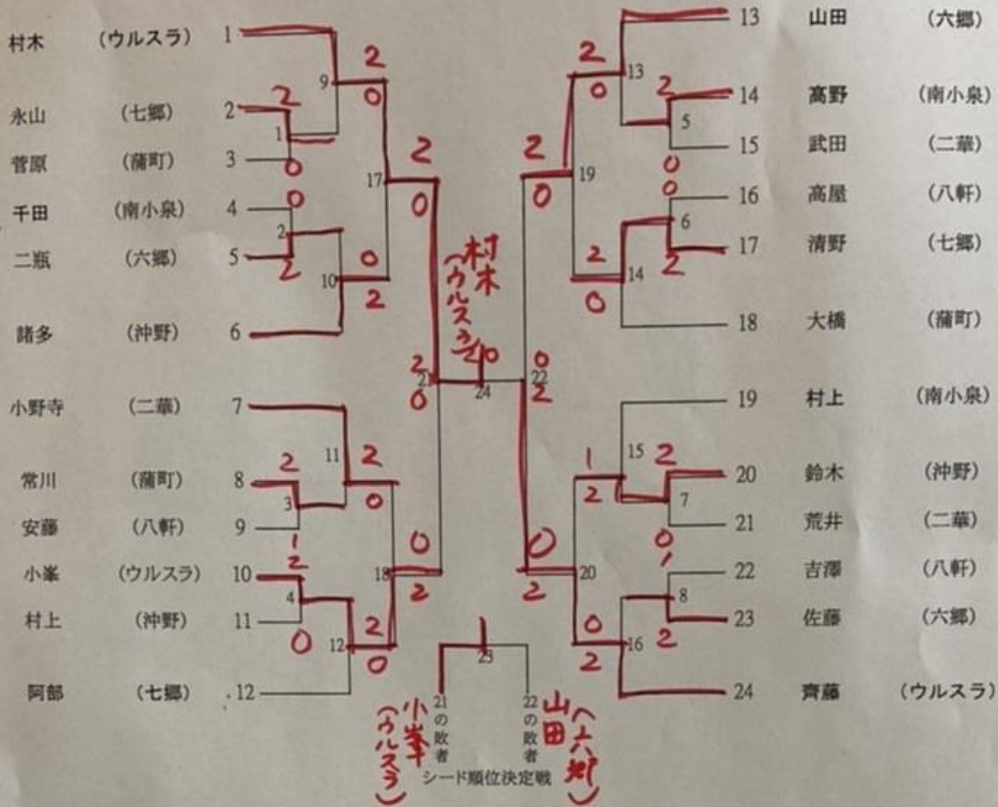

男子団体戦

女子団体戦

男子個人戦 (泉区)

【泉区男子シングルス】

【泉区男子ダブルス】

男子個人戦 (若林区)

[若林区男子シングルス]

[若林区男子ダブルス]

男子個人戦 (宮城野区)

[宮城野区男子シングルス]

[宮城野区男子ダブルス]

女子個人戦 (泉区)

【泉区女子シングルス】

【泉区女子ダブルス】

女子個人戦 (宮城野区)

[宮城野区女子シングルス]

[宮城野区女子ダブルス]