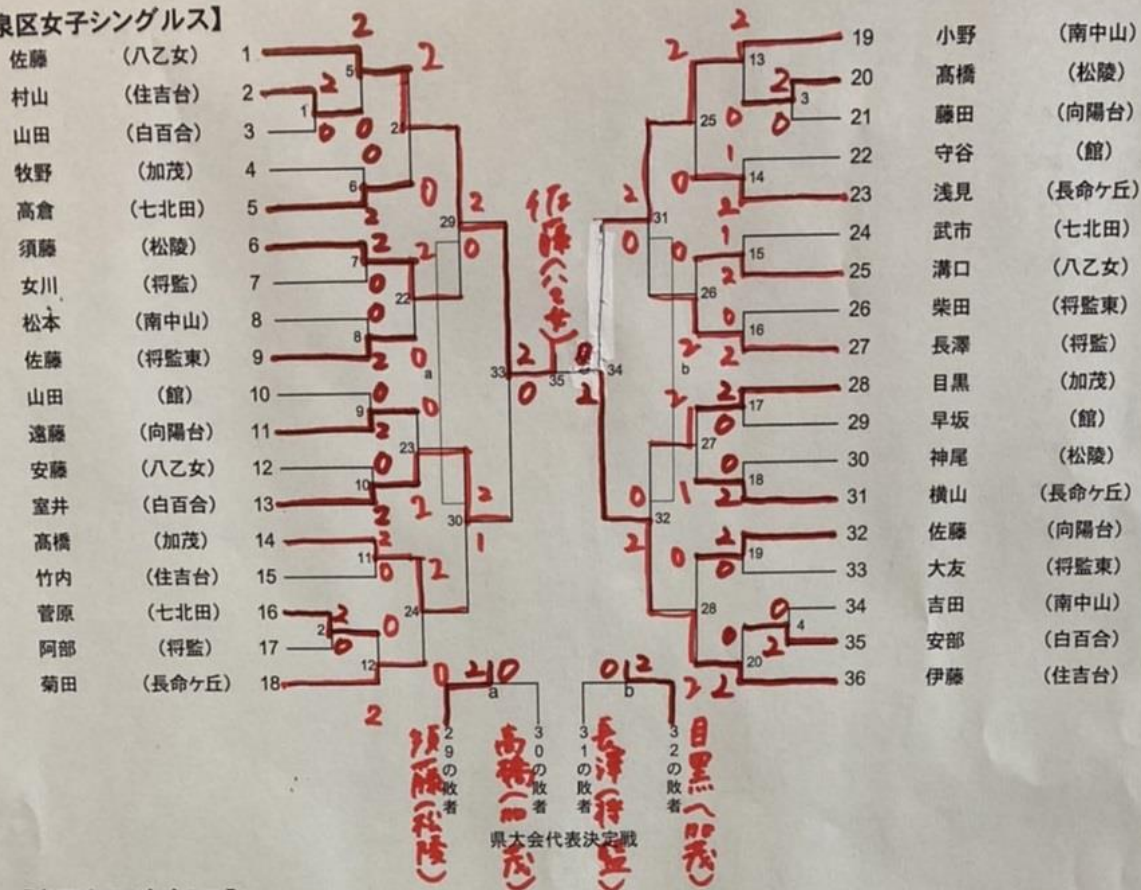

男子団体戦

女子団体戦

男子個人戦 (泉区)

【泉区男子シングルス】

【泉区男子ダブルス】

男子個人戦 (若林区)

[若林区男子シングルス]

[若林区男子ダブルス]

男子個人戦 (宮城野区)

[宮城野区男子シングルス]

[宮城野区男子ダブルス]

女子個人戦 (泉区)

【泉区女子シングルス】

【泉区女子ダブルス】

女子個人戦 (宮城野区)

[宮城野区女子シングルス]

[宮城野区女子ダブルス]