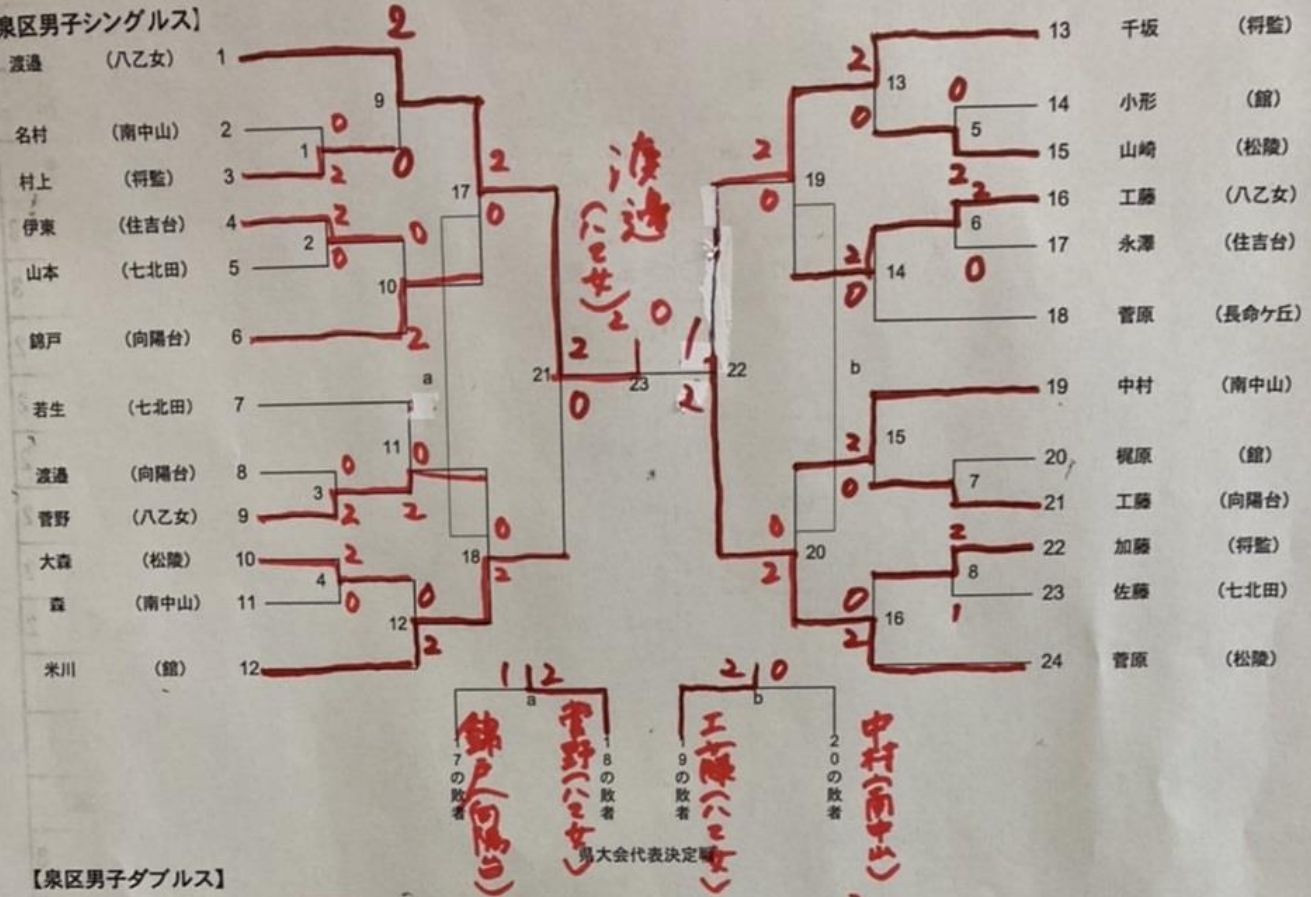

男子団体戦

女子団体戦

男子個人戦 (泉区)

【泉区男子シングルス】

【泉区男子ダブルス】

男子個人戦 (若林区)

[若林区男子シングルス]

[若林区男子ダブルス]

男子個人戦 (宮城野区)

[宮城野区男子シングルス]

[宮城野区男子ダブルス]

女子個人戦 (泉区)

【泉区女子シングルス】

【泉区女子ダブルス】

女子個人戦 (宮城野区)

[宮城野区女子シングルス]

[宮城野区女子ダブルス]