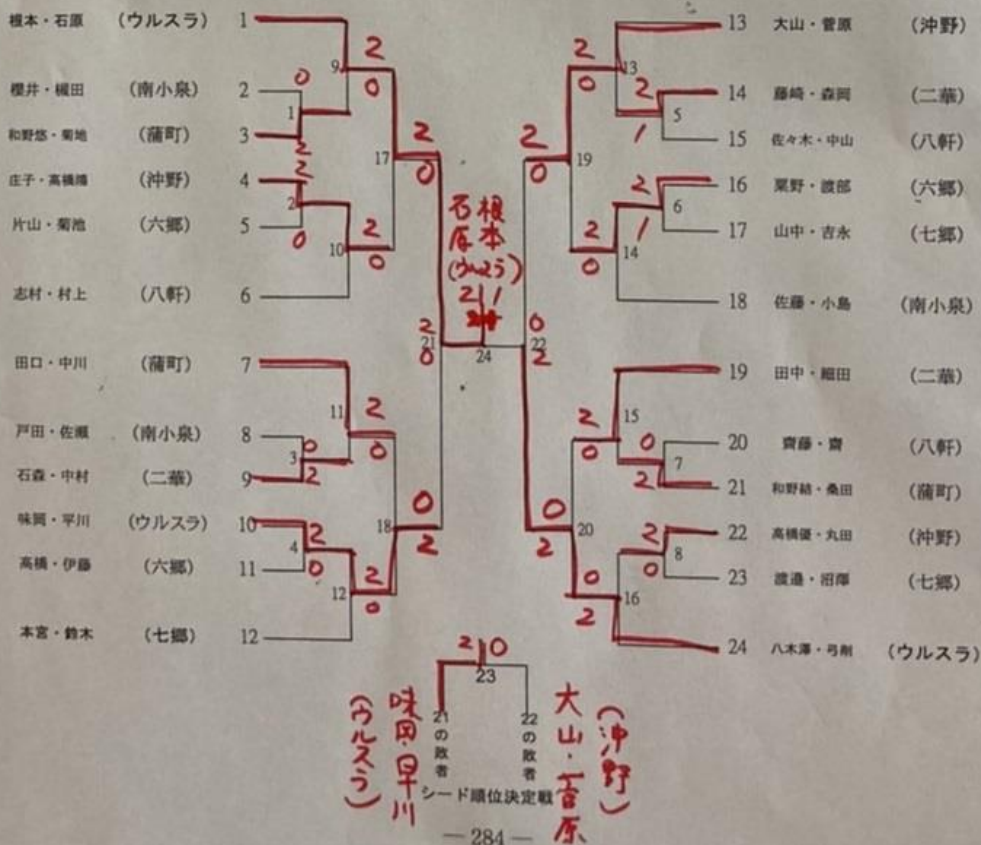

男子団体戦

女子団体戦

男子個人戦 (泉区)

【泉区男子シングルス】

【泉区男子ダブルス】

男子個人戦 (若林区)

[若林区男子シングルス]

[若林区男子ダブルス]

男子個人戦 (宮城野区)

[宮城野区男子シングルス]

[宮城野区男子ダブルス]

女子個人戦 (泉区)

【泉区女子シングルス】

【泉区女子ダブルス】

女子個人戦 (宮城野区)

[宮城野区女子シングルス]

[宮城野区女子ダブルス]