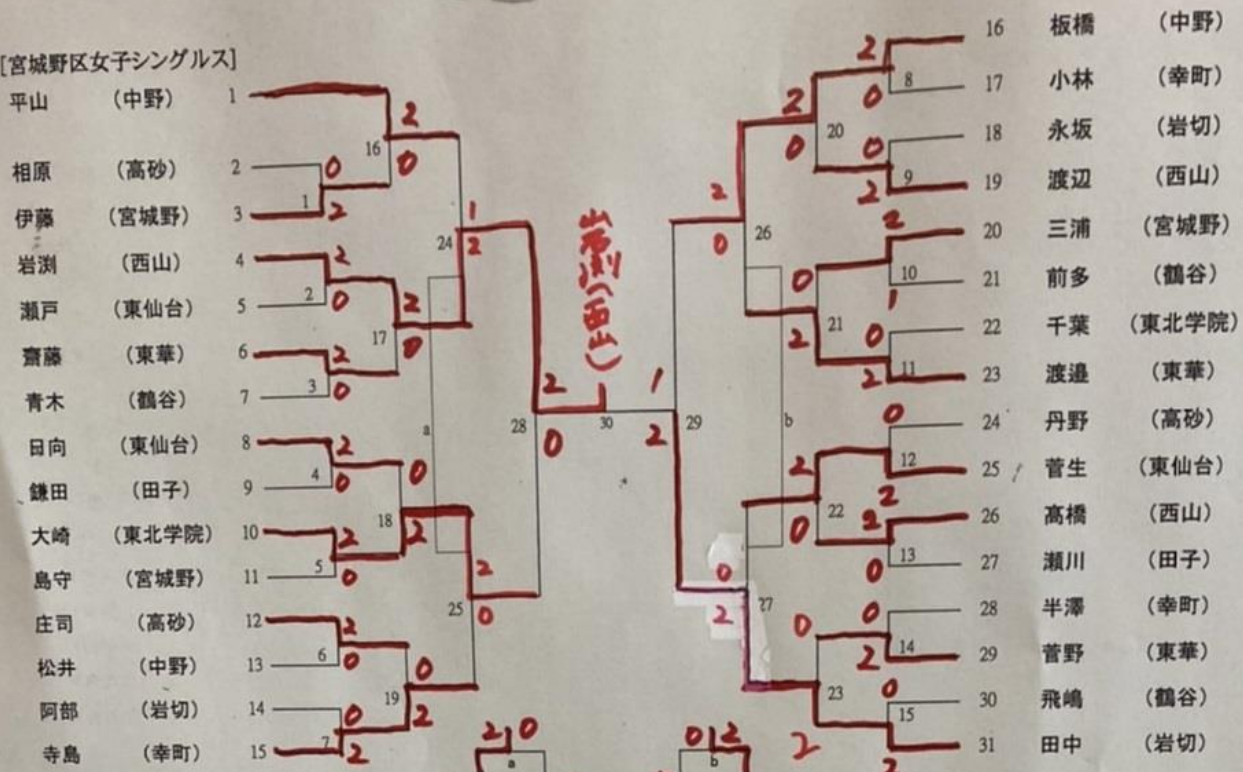

男子団体戦

女子団体戦

男子個人戦 (泉区)

【泉区男子シングルス】

【泉区男子ダブルス】

男子個人戦 (若林区)

[若林区男子シングルス]

[若林区男子ダブルス]

男子個人戦 (宮城野区)

[宮城野区男子シングルス]

[宮城野区男子ダブルス]

女子個人戦 (泉区)

【泉区女子シングルス】

【泉区女子ダブルス】

女子個人戦 (宮城野区)

[宮城野区女子シングルス]

[宮城野区女子ダブルス]