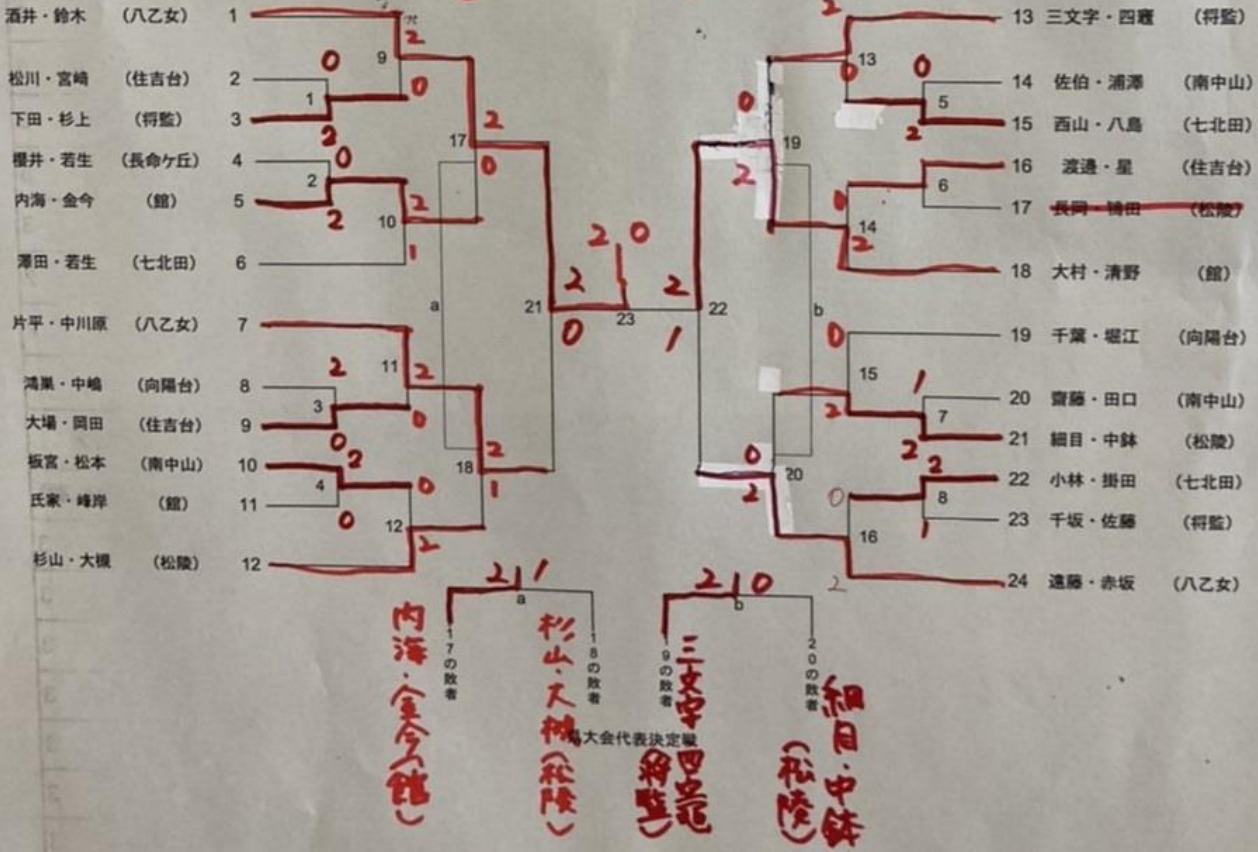

男子団体戦

女子団体戦

男子個人戦 (泉区)

【泉区男子シングルス】

【泉区男子ダブルス】

男子個人戦 (若林区)

[若林区男子シングルス]

[若林区男子ダブルス]

男子個人戦 (宮城野区)

[宮城野区男子シングルス]

[宮城野区男子ダブルス]

女子個人戦 (泉区)

【泉区女子シングルス】

【泉区女子ダブルス】

女子個人戦 (宮城野区)

[宮城野区女子シングルス]

[宮城野区女子ダブルス]